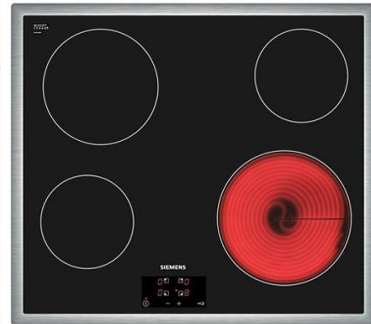

Socklar: Typ snäppsockel enligt luckmodell.

Belysning under överskåp: Spotbaldakin med 6 stycken spotlights.

Stänkskydd: Kakel, vitt, typ 15x15, staplad sättning (ljusgrå fog typ mira 115).

Köksmaskiner: Siemens vita

Ugn, varmluft, vit, i högskåp Siemens HB20AB212S

Mikrovågsugn, vit, i högskåp, Siemens HF15M251

Kylskåp KS36VNW30, vit

Frysskåp GS36VW30, vit

Glaskeramikhäll Siemens ET645HE17

Vit skåpsfläkt, underbyggd Siemens LU105SFSK

Diskmaskin, underbyggd Siemens SN44D202SK

WC/Bad/Dusch:

Kakel: Vitt 20x20 alt 20x40 (ljusgrå fog typ mira 115)

Klinker, gråsvart, 20x20/10x10 (mörkgrå fog typ mira 121)

Kakel Fondvägg, gråsvart, 20x20